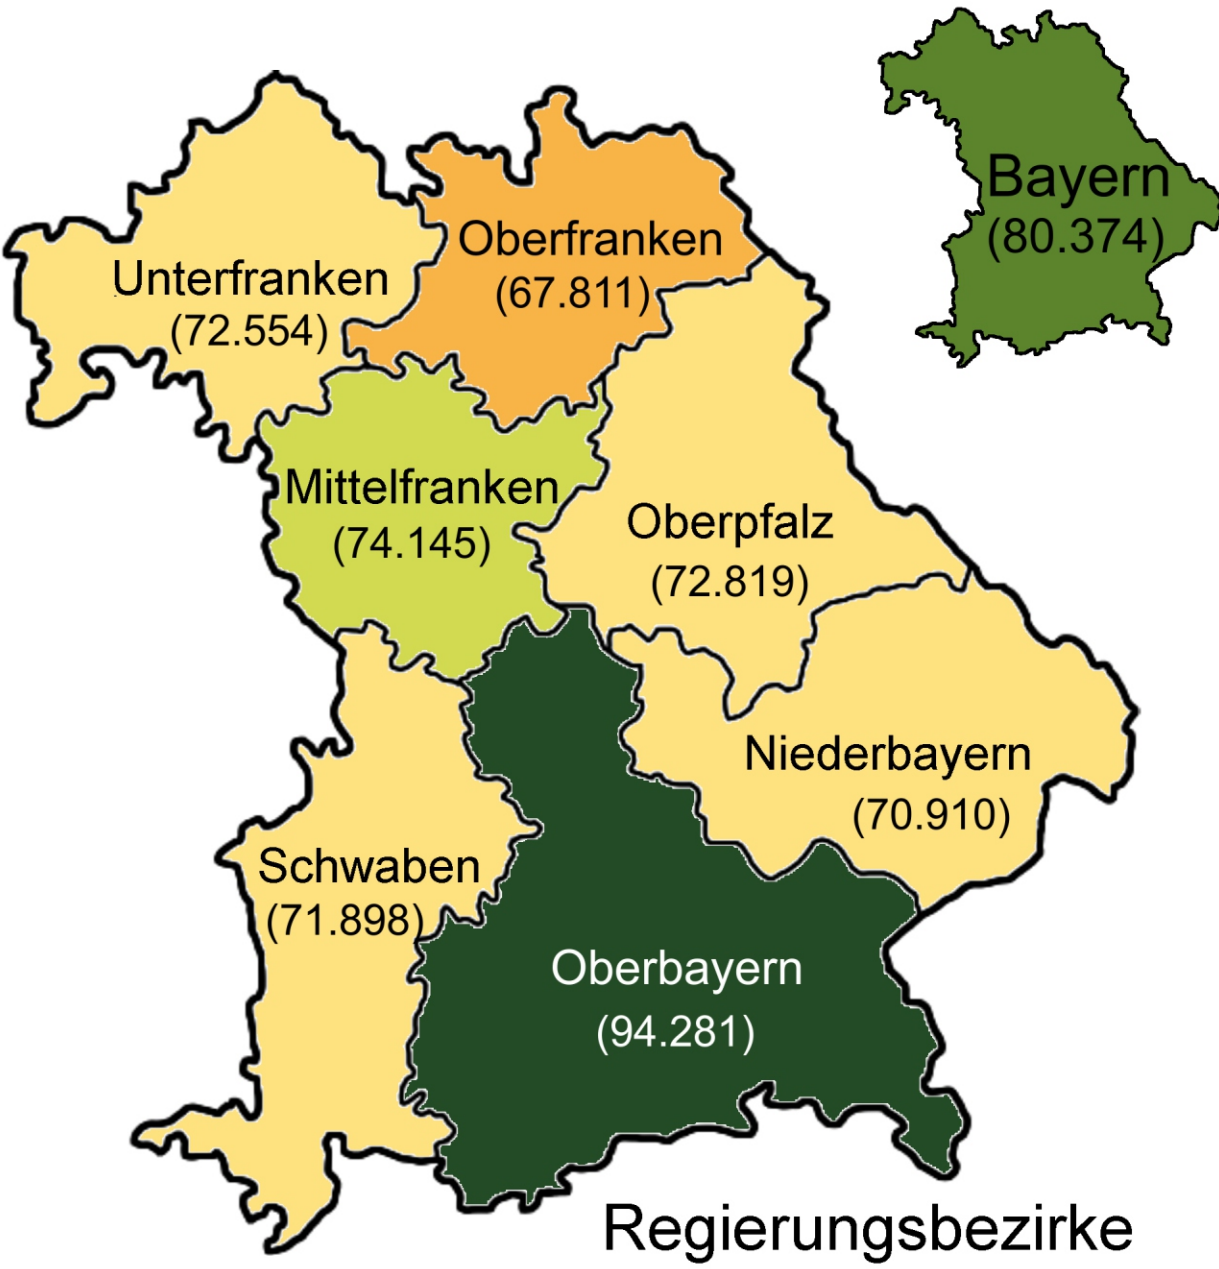

Volkswirtschaftliche Gesamtrechnungen - Bruttoinlandsprodukt 2017

Bruttoinlandsprodukt je Erwerbstätigen* in Euro

(Genauere Werte in Klammern)

* Erwerbstätige, die in der Regionaleinheit arbeiten, unabhängig vom Wohnsitz
Quelle: Bayerisches Landesamt für Statistik, Statistische Berichte P I 3 j 2017;
eigene Berechnungen

Kartengrundlage:
Regierungsbezirk Mittelfranken
Kommunale Verwaltungsgrenzen
Stand 01.01.2006

- Landesgrenze
- Grenze des Regierungsbezirks
- Grenzen der kreisfreien Städte und Landkreise
- ↔ Zusammgehörige Gebietsteile
- Kreisfreie Stadt
- Sitz eines Landratsamtes