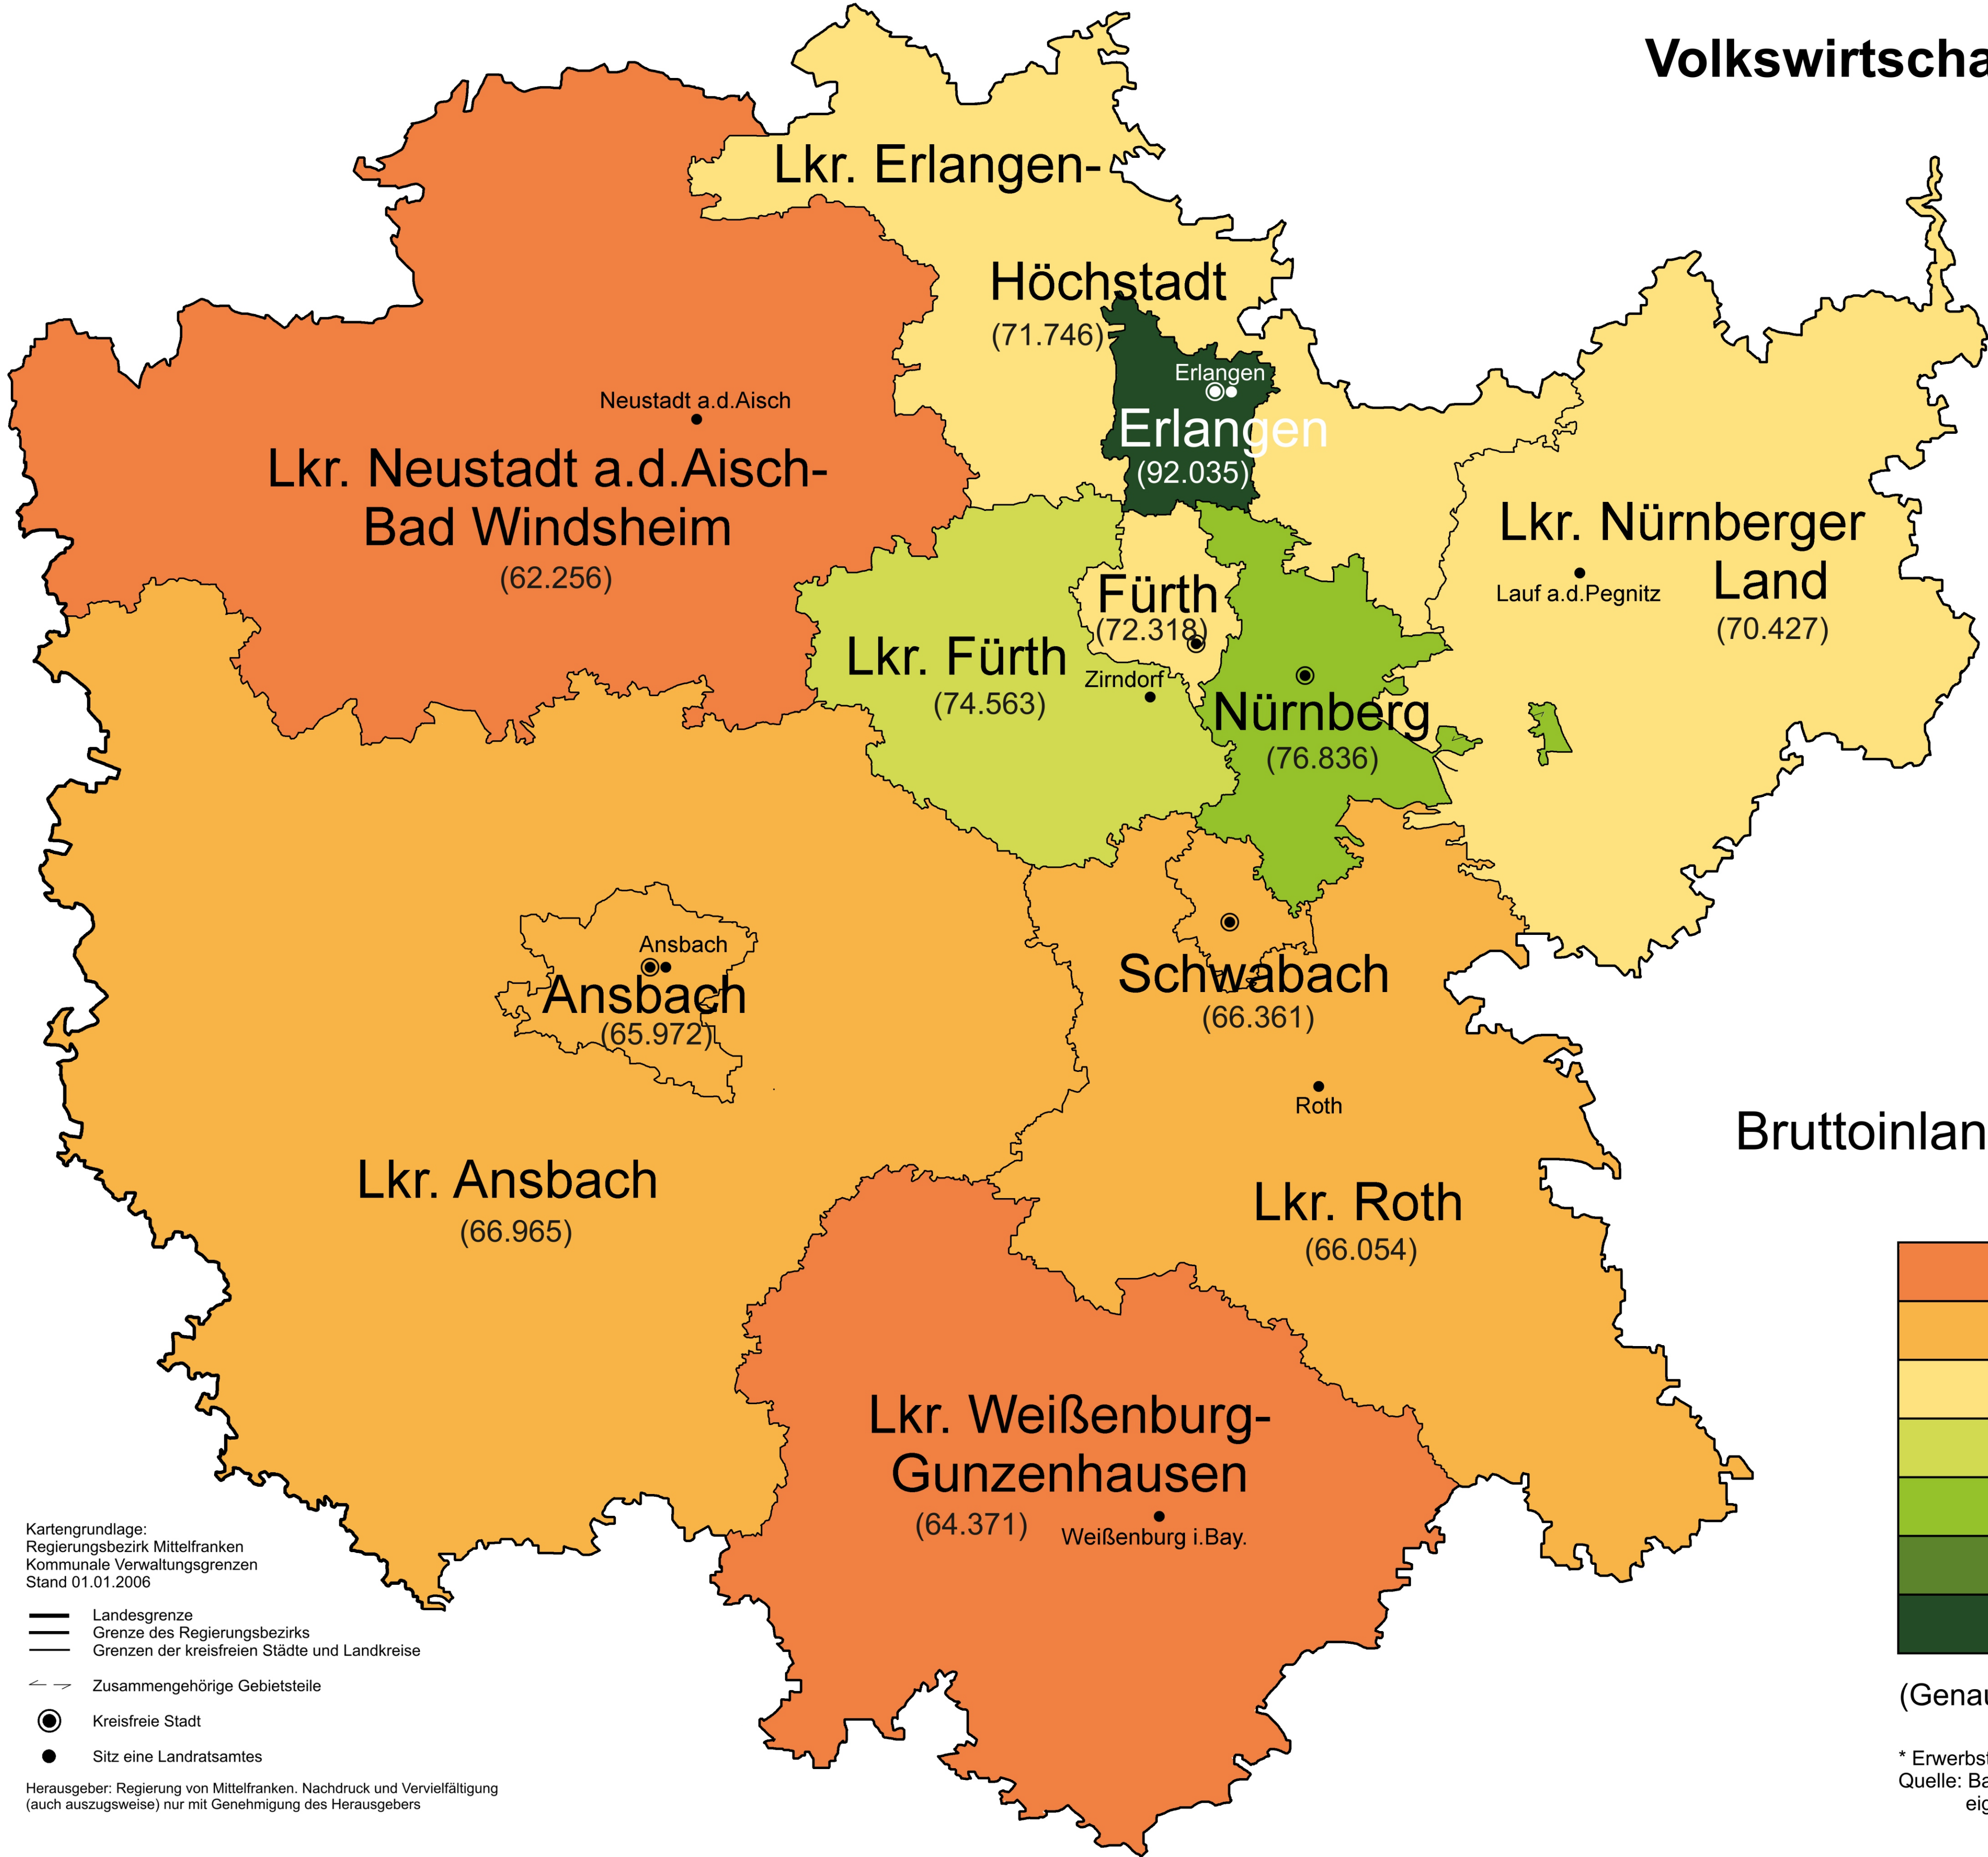

Volkswirtschaftliche Gesamtrechnungen - Bruttoinlandsprodukt 2017

Bruttoinlandsprodukt je Erwerbstätigen* in Euro

(Genauere Werte in Klammern)

* Erwerbstätige, die in der Regionaleinheit arbeiten, unabhängig vom Wohnsitz
Quelle: Bayerisches Landesamt für Statistik, Statistische Berichte P I 3 j 2017;
eigene Berechnungen

Kartengrundlage:
Regierungsbezirk Mittelfranken
Kommunale Verwaltungsgrenzen
Stand 01.01.2006

- Landesgrenze
- Grenze des Regierungsbezirks
- Grenzen der kreisfreien Städte und Landkreise
- ↔ Zusammgehörige Gebietsteile
- Kreisfreie Stadt
- Sitz eines Landratsamtes