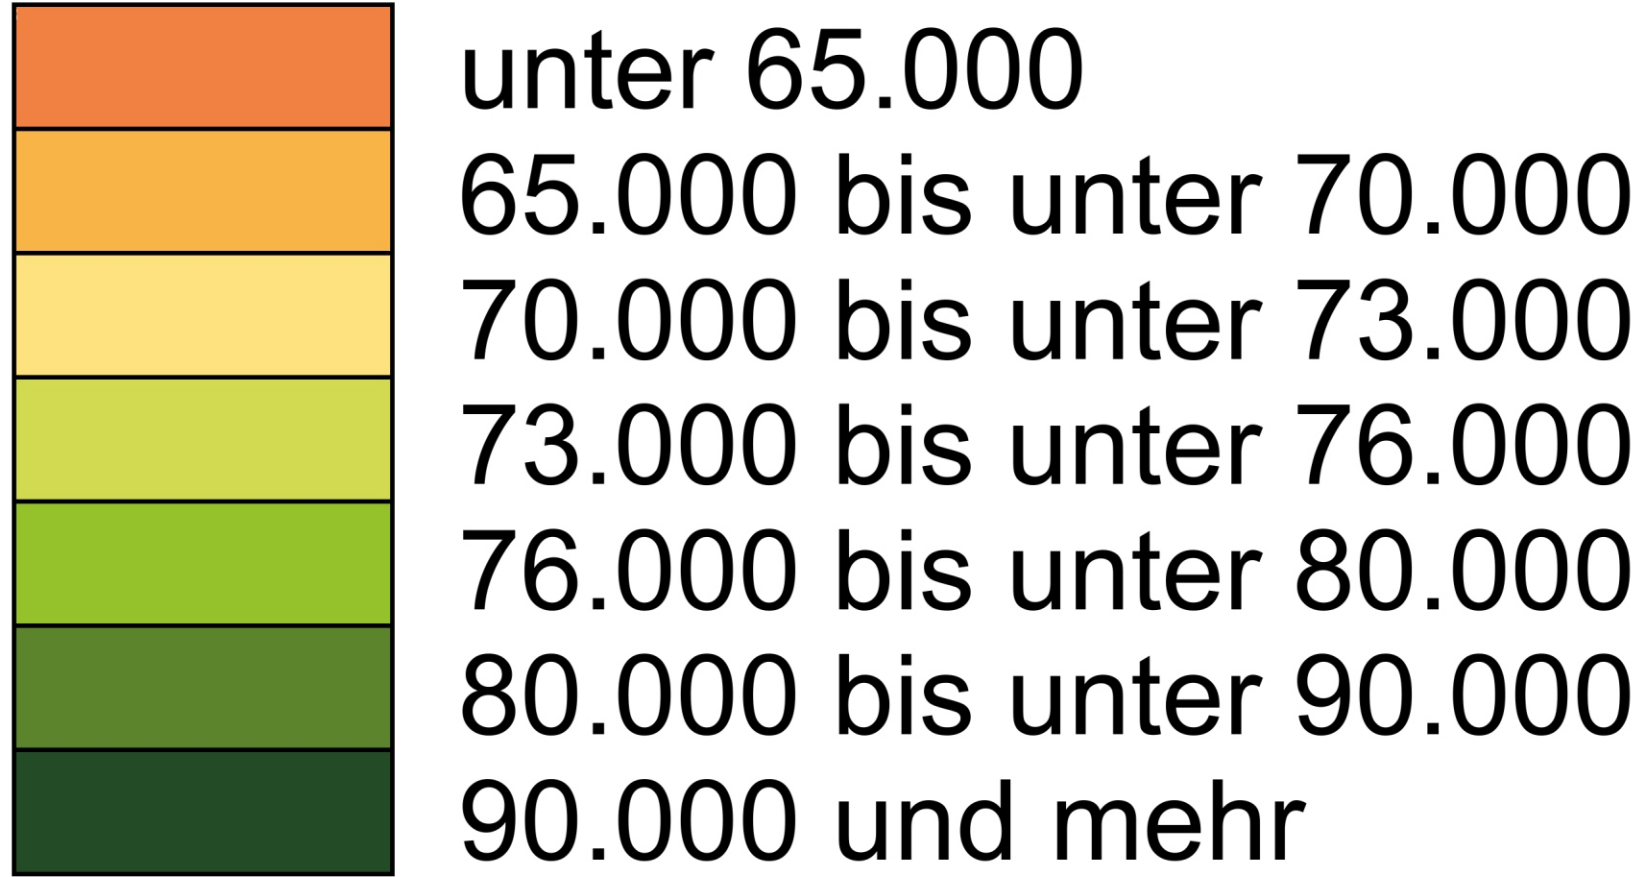

Volkswirtschaftliche Gesamtrechnungen - Bruttoinlandsprodukt 2017

Bruttoinlandsprodukt je Erwerbstätigen* in Euro

(Genauere Werte in Klammern)

* Erwerbstätige, die in der Regionaleinheit arbeiten, unabhängig vom Wohnsitz
Quelle: Bayerisches Landesamt für Statistik, Statistische Berichte P I 3 j 2017;
eigene Berechnungen

Kartengrundlage:
Regierungsbezirk Mittelfranken
Kommunale Verwaltungsgrenzen
Stand 01.01.2006

- Landesgrenze
- Grenze des Regierungsbezirks
- Grenzen der kreisfreien Städte und Landkreise
- ↔ Zusammgehörige Gebietsteile
- Kreisfreie Stadt
- Sitz eines Landratsamtes