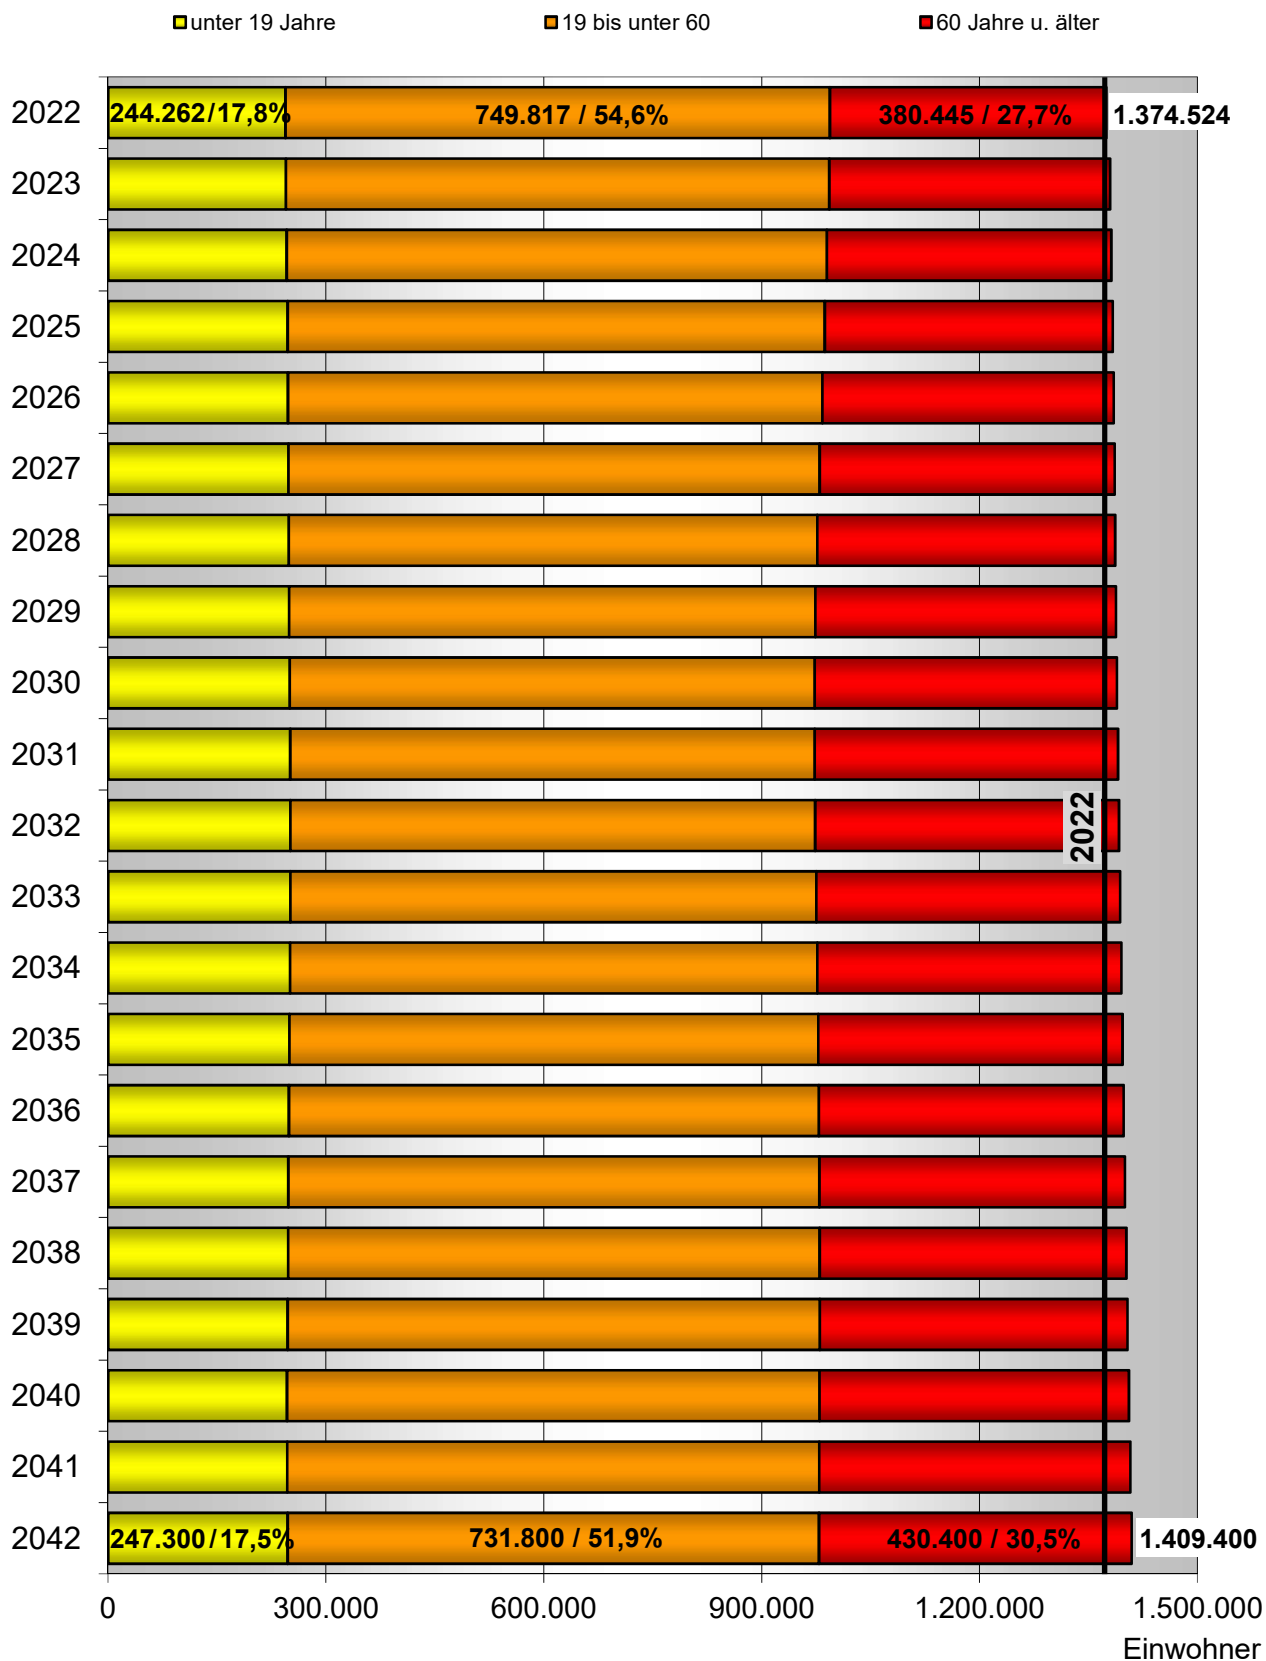

Veränderung der Bevölkerung in der Region Nürnberg (7) nach Altersgruppen 2022-2042

Quelle: Bayerisches Landesamt für Statistik, Statistische Berichte A I 3 j 2022, Regionalisierte Bevölkerungsvorausberechnung für Bayern bis 2042; eigene Berechnungen