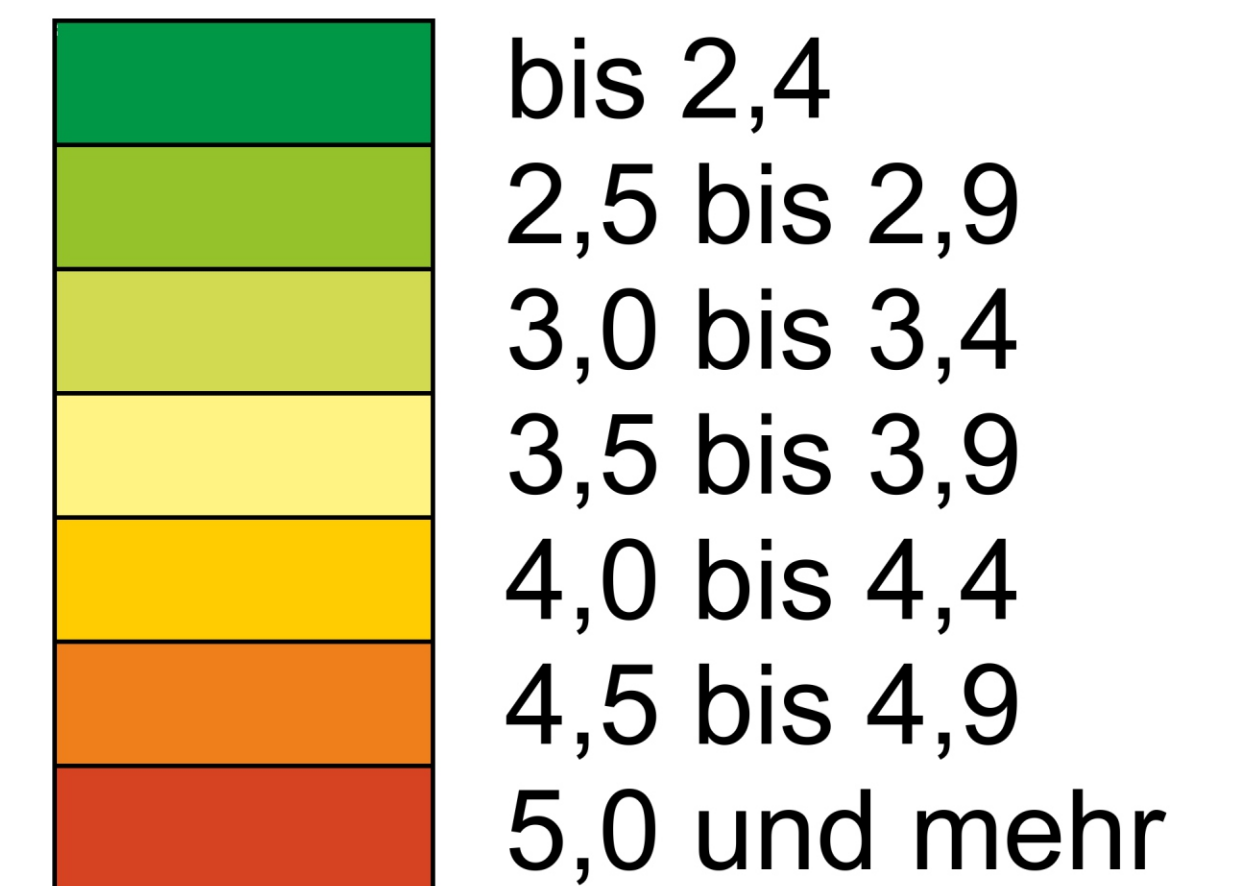

# Arbeitsmarkt - Arbeitslosenquoten im Jahresdurchschnitt 2023

Arbeitslose in % aller zivilen Erwerbspersonen

(Vorjahreswerte in Klammern)

Kartengrundlage:  
Regierungsbezirk Mittelfranken  
Kommunale Verwaltungsgrenzen  
Stand 01.01.2006

- Landesgrenze
- Grenze des Regierungsbezirks
- Grenzen der kreisfreien Städte und Landkreise
- ↔ Zusammgehörige Gebietsteile
- Kreisfreie Stadt
- Sitz eines Landratsamtes

Herausgeber: Regierung von Mittelfranken. Nachdruck und Vervielfältigung (auch auszugsweise) nur mit Genehmigung des Herausgebers