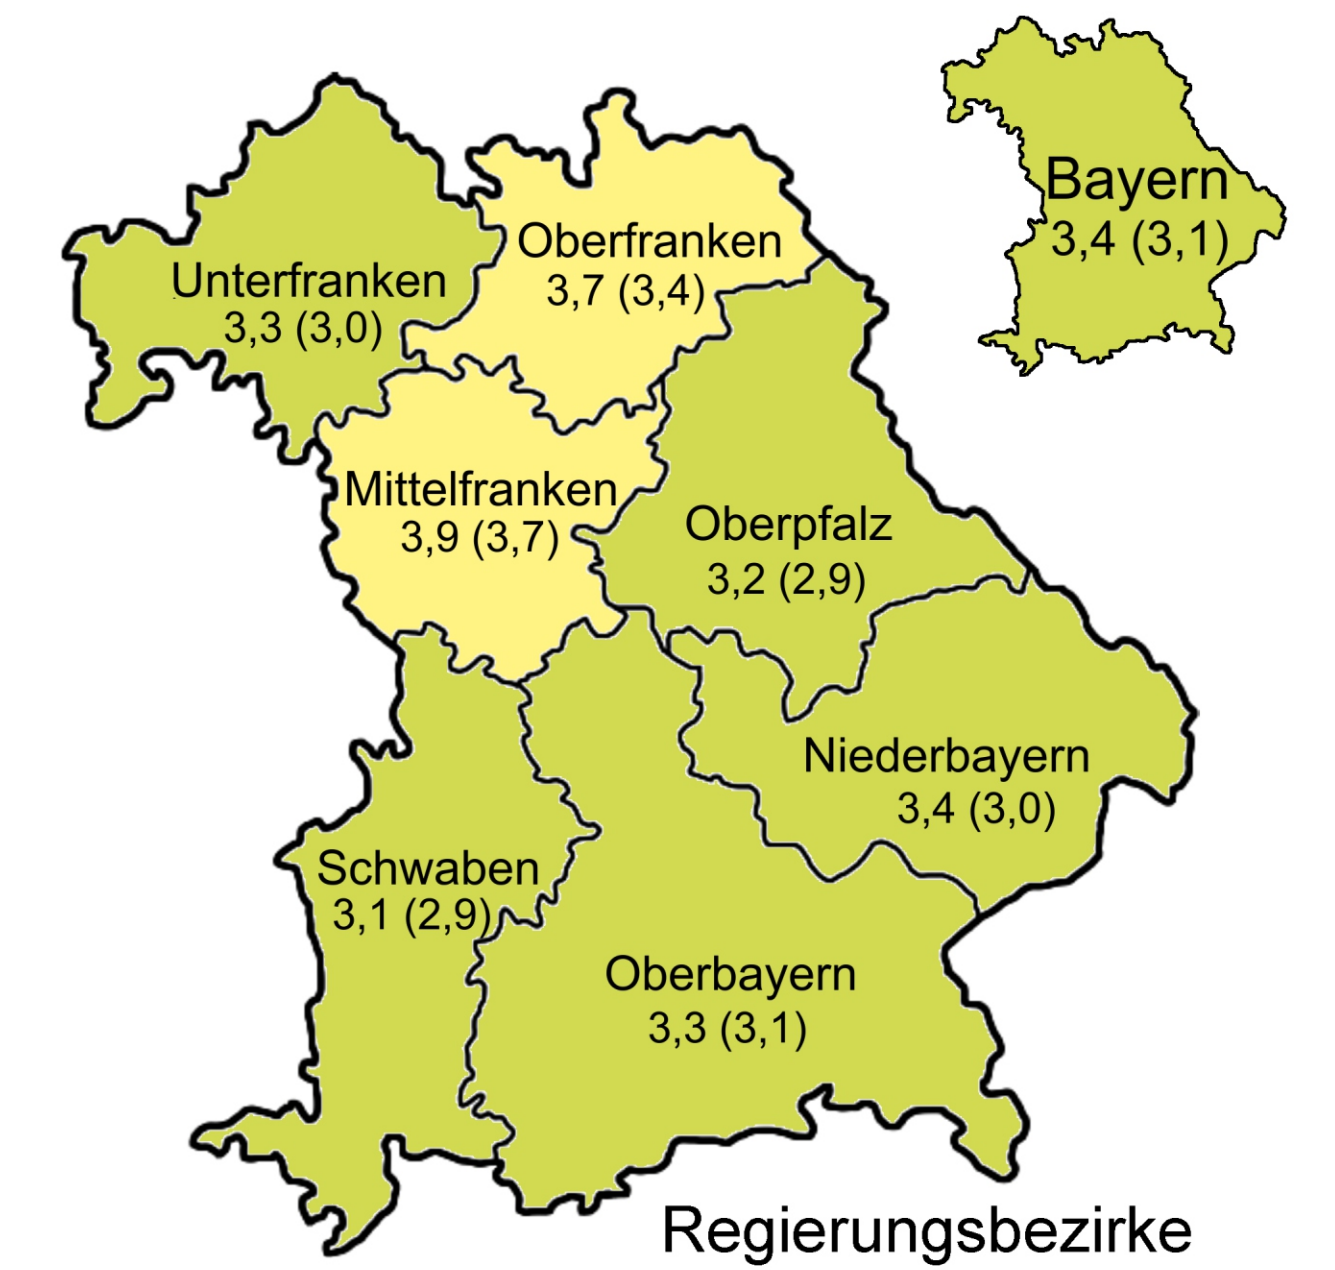

# Arbeitsmarkt - Arbeitslosenquoten im Jahresdurchschnitt 2023

Arbeitslose in % aller zivilen Erwerbspersonen

(Vorjahreswerte in Klammern)

Kartengrundlage:  
Regierungsbezirk Mittelfranken  
Kommunale Verwaltungsgrenzen  
Stand 01.01.2006

- Landesgrenze
- Grenze des Regierungsbezirks
- Grenzen der kreisfreien Städte und Landkreise
- ↔ Zusammgehörige Gebietsteile
- Kreisfreie Stadt
- Sitz eines Landratsamtes

Herausgeber: Regierung von Mittelfranken. Nachdruck und Vervielfältigung (auch auszugsweise) nur mit Genehmigung des Herausgebers