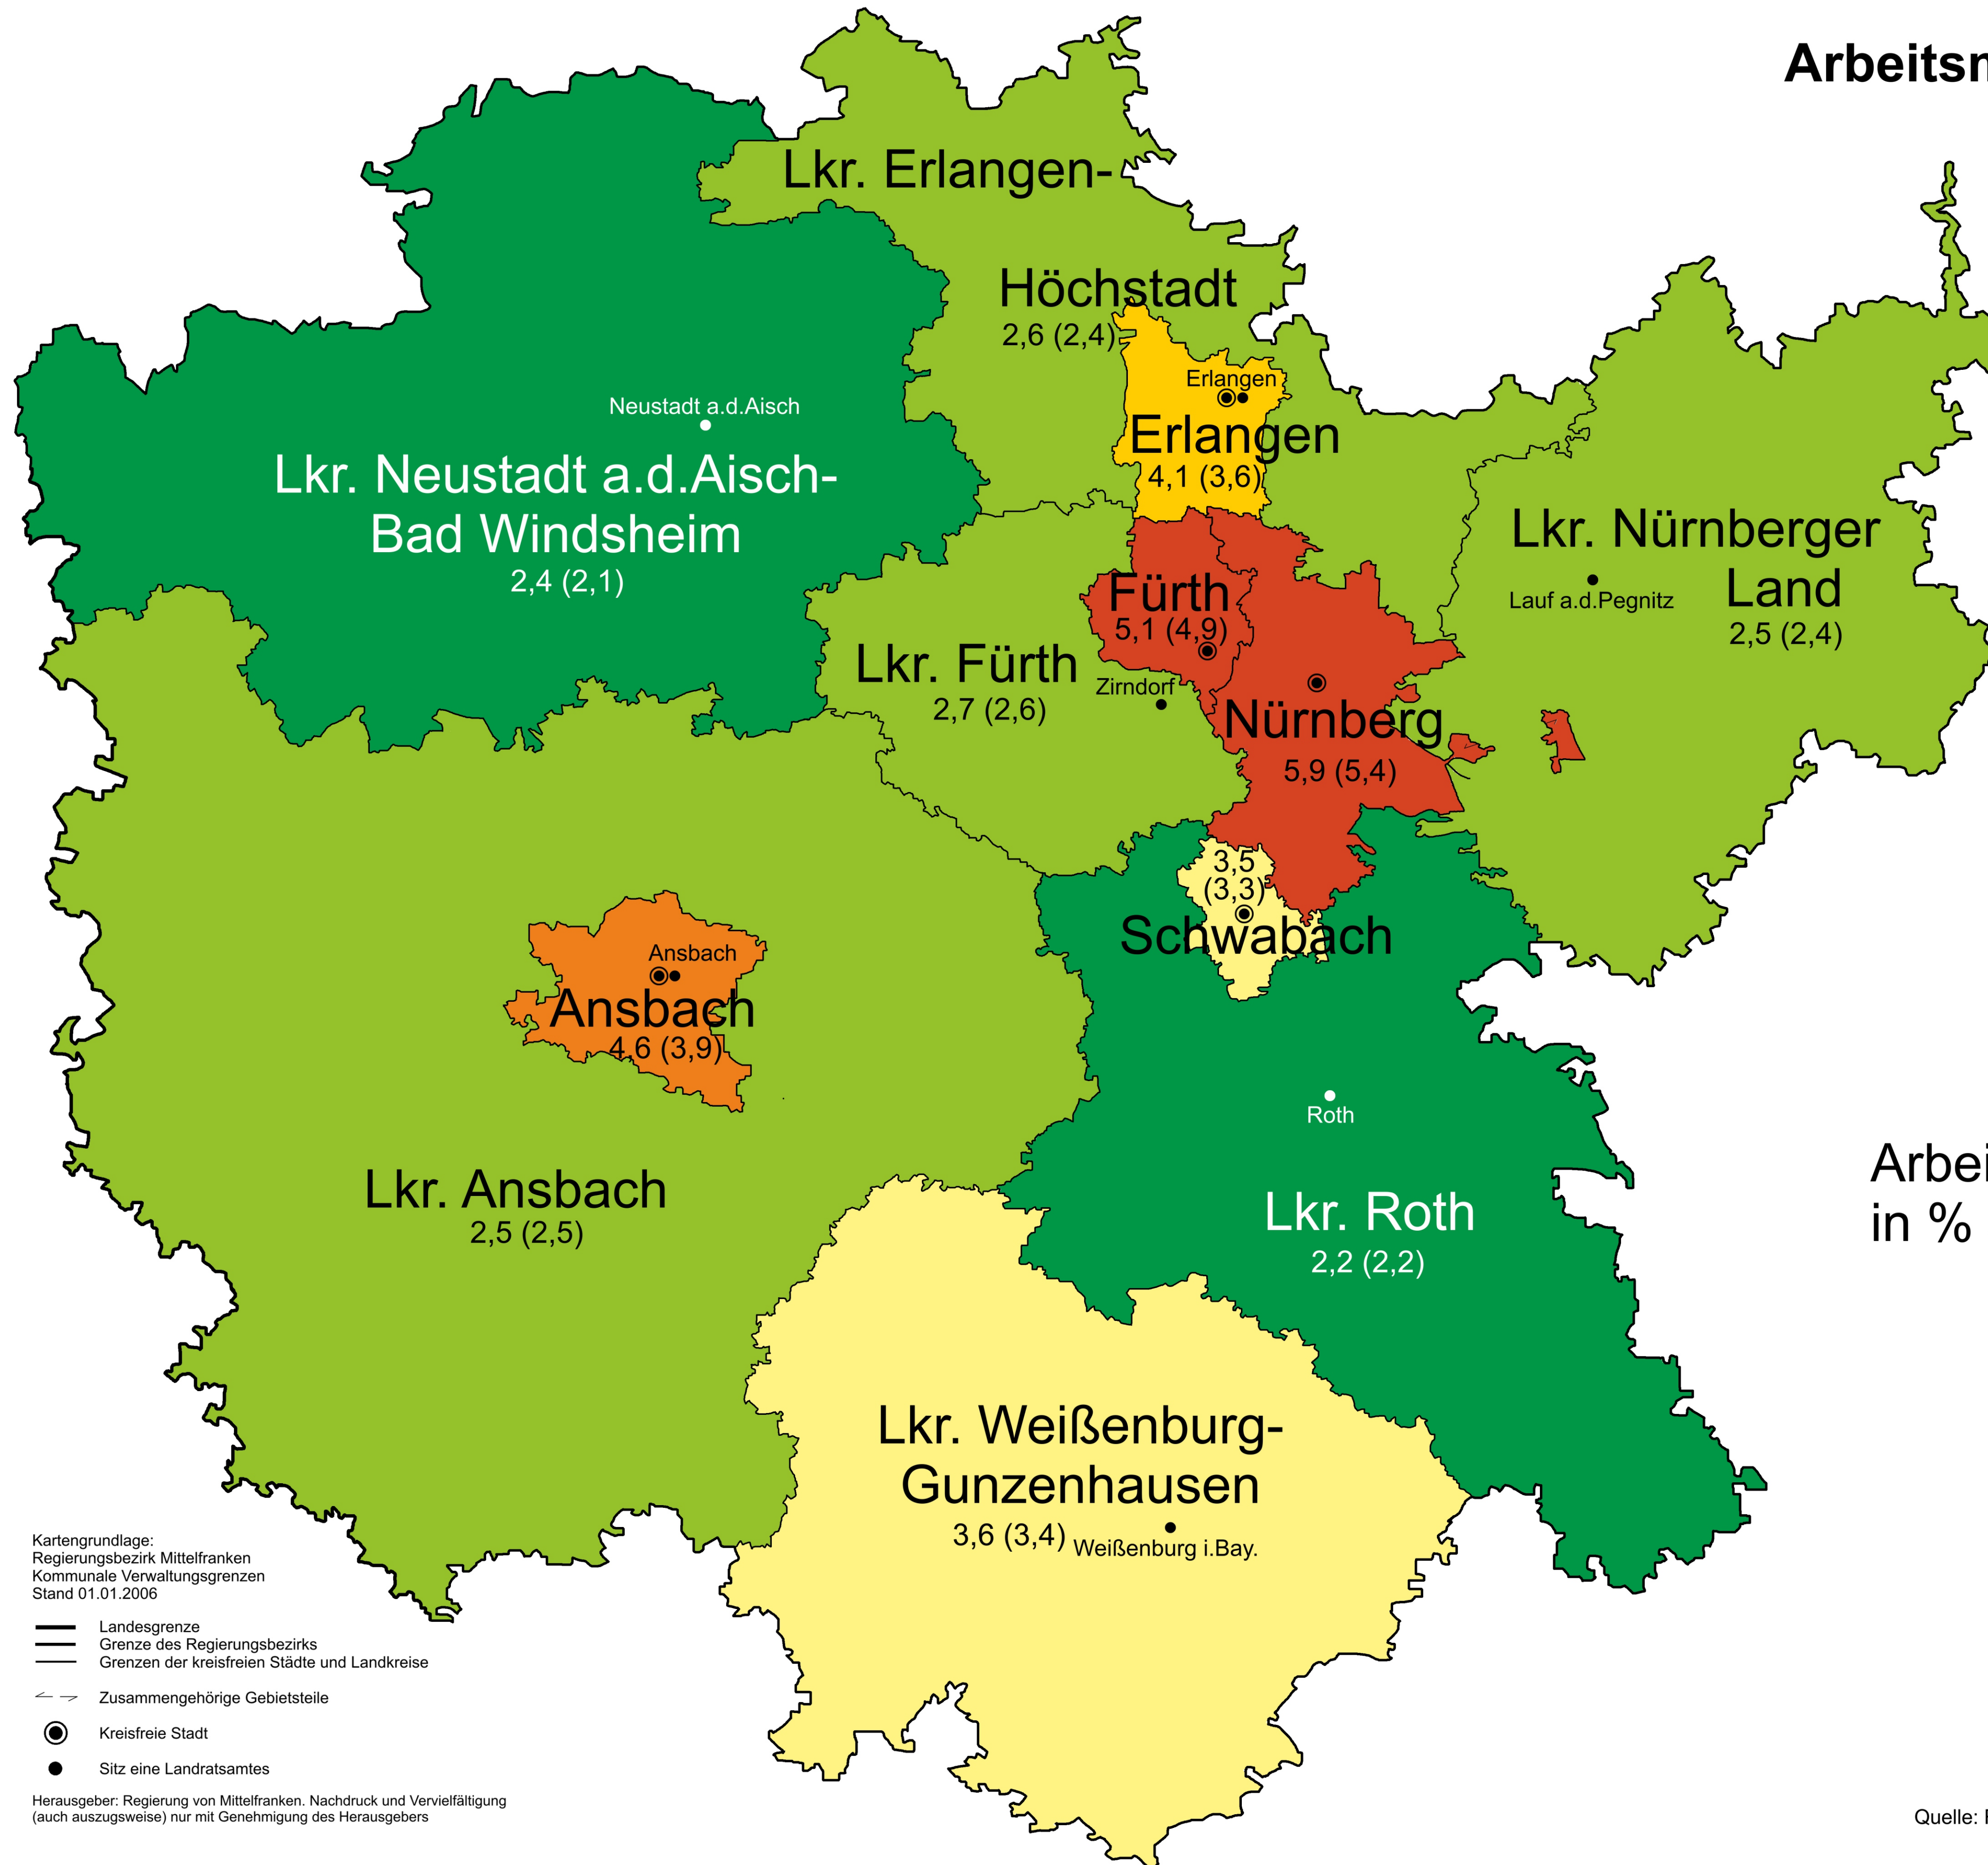

# Arbeitsmarkt - Arbeitslosenquoten im Jahresdurchschnitt 2023

Arbeitslose in % aller zivilen Erwerbspersonen

(Vorjahreswerte in Klammern)

Kartengrundlage:  
Regierungsbezirk Mittelfranken  
Kommunale Verwaltungsgrenzen  
Stand 01.01.2006

- Landesgrenze
- Grenze des Regierungsbezirks
- Grenzen der kreisfreien Städte und Landkreise
- ↔ Zusammgehörige Gebietsteile
- Kreisfreie Stadt
- Sitz eines Landratsamtes

Herausgeber: Regierung von Mittelfranken. Nachdruck und Vervielfältigung (auch auszugsweise) nur mit Genehmigung des Herausgebers