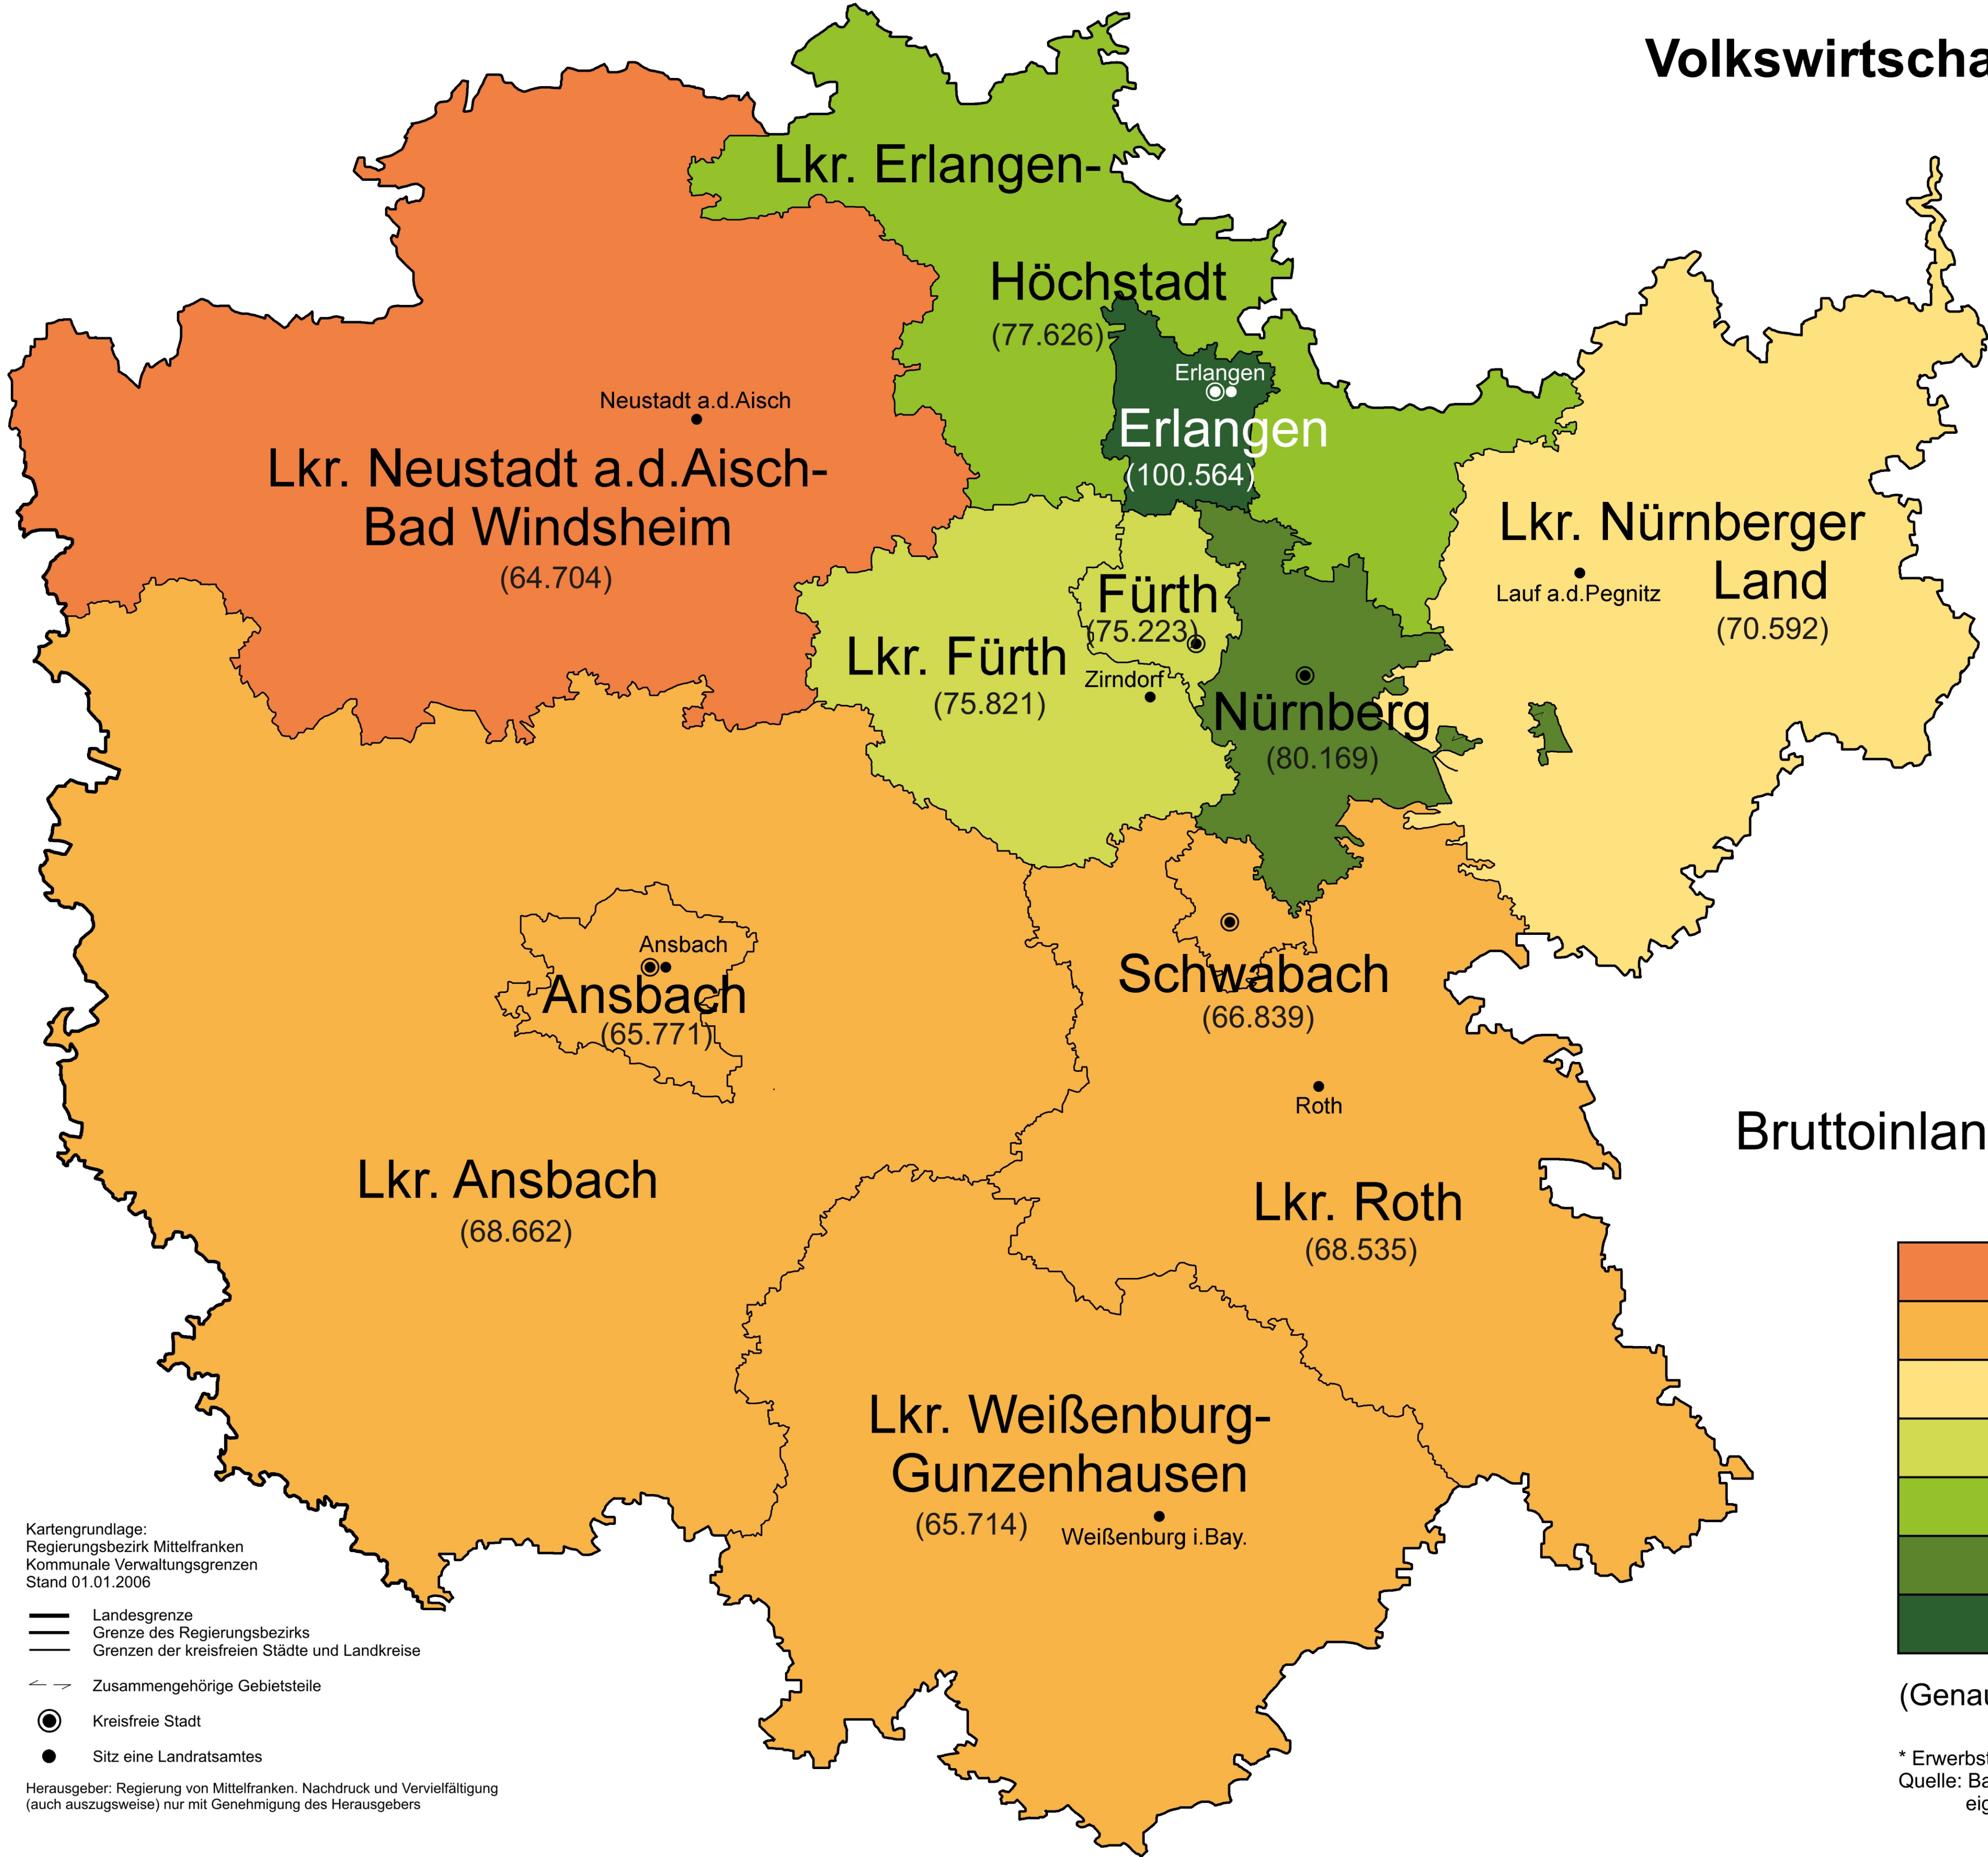

Volkswirtschaftliche Gesamtrechnungen - Bruttoinlandsprodukt 2019

Bruttoinlandsprodukt je Erwerbstätigen* in Euro

(Genauere Werte in Klammern)

* Erwerbstätige, die in der Regionaleinheit arbeiten, unabhängig vom Wohnsitz
Quelle: Bayerisches Landesamt für Statistik, Statistische Berichte P 1 3 j 2019;
eigene Berechnungen

Kartengrundlage:
Regierungsbezirk Mittelfranken
Kommunale Verwaltungsgrenzen
Stand 01.01.2006

- Landesgrenze
- Grenze des Regierungsbezirks
- Grenzen der kreisfreien Städte und Landkreise
- ↔ Zusammgehörige Gebietsteile
- Kreisfreie Stadt
- Sitz eines Landratsamtes