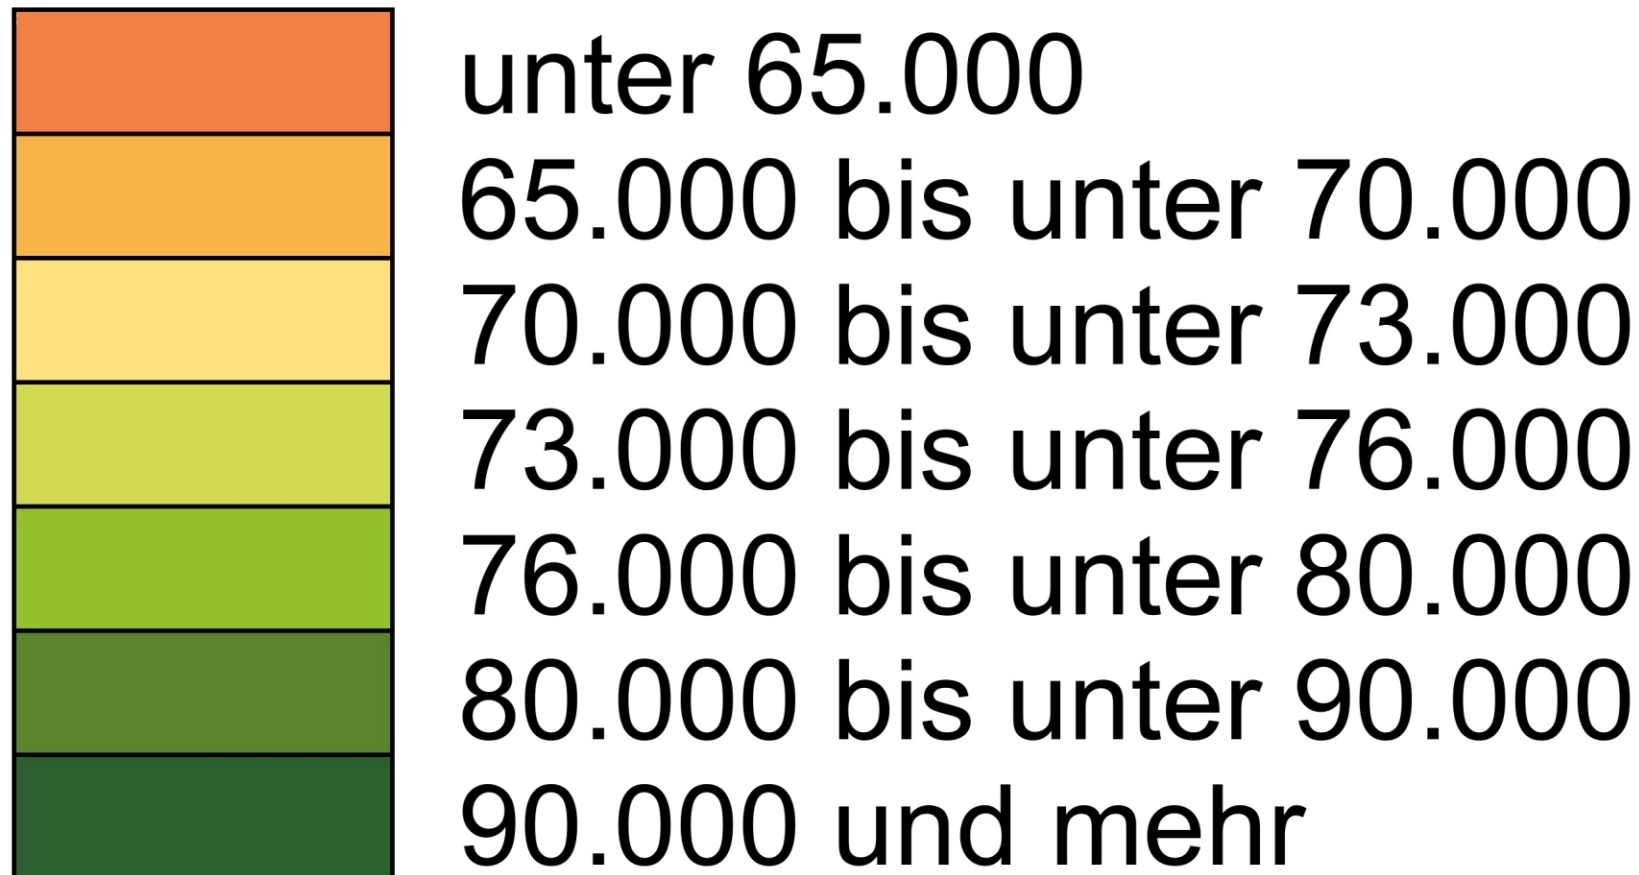

Volkswirtschaftliche Gesamtrechnungen - Bruttoinlandsprodukt 2019

Bruttoinlandsprodukt je Erwerbstätigen* in Euro

(Genauere Werte in Klammern)

* Erwerbstätige, die in der Regionaleinheit arbeiten, unabhängig vom Wohnsitz
Quelle: Bayerisches Landesamt für Statistik, Statistische Berichte P 1 3 j 2019;
eigene Berechnungen

Kartengrundlage:
Regierungsbezirk Mittelfranken
Kommunale Verwaltungsgrenzen
Stand 01.01.2006

- Landesgrenze
- Grenze des Regierungsbezirks
- Grenzen der kreisfreien Städte und Landkreise
- ↔ Zusammgehörige Gebietsteile
- Kreisfreie Stadt
- Sitz eines Landratsamtes