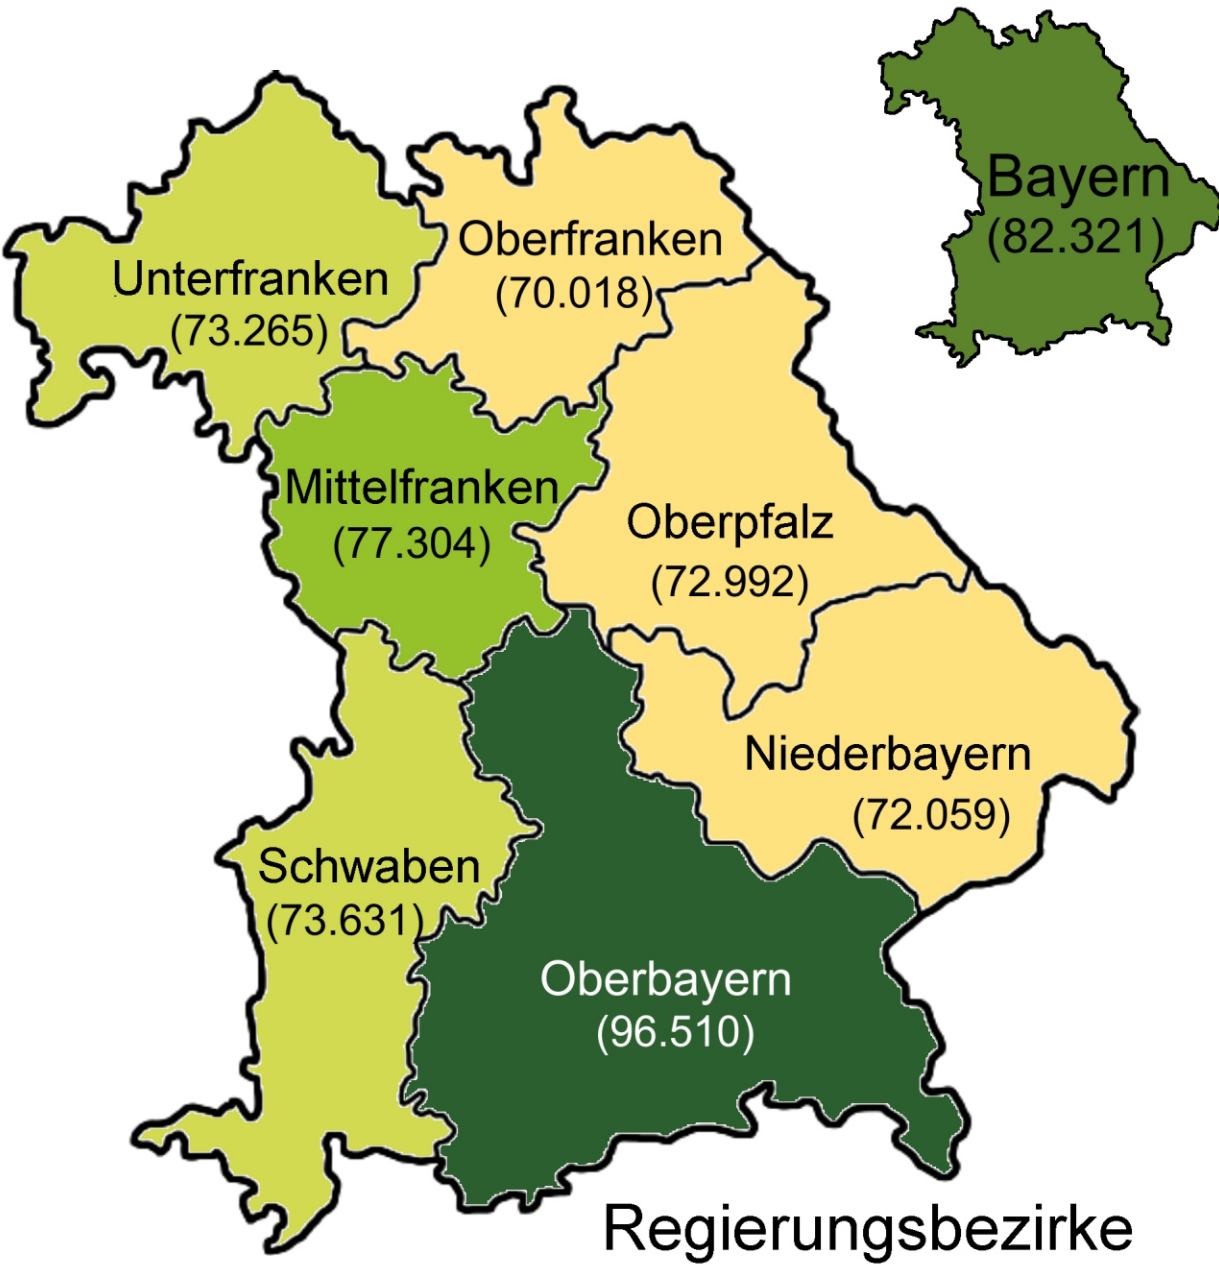

Volkswirtschaftliche Gesamtrechnungen - Bruttoinlandsprodukt 2019

Bruttoinlandsprodukt je Erwerbstätigen* in Euro

(Genauere Werte in Klammern)

* Erwerbstätige, die in der Regionaleinheit arbeiten, unabhängig vom Wohnsitz
Quelle: Bayerisches Landesamt für Statistik, Statistische Berichte P 1 3 j 2019;
eigene Berechnungen

Kartengrundlage:
Regierungsbezirk Mittelfranken
Kommunale Verwaltungsgrenzen
Stand 01.01.2006

- Landesgrenze
- Grenze des Regierungsbezirks
- Grenzen der kreisfreien Städte und Landkreise
- ↔ Zusammgehörige Gebietsteile
- Kreisfreie Stadt
- Sitz eines Landratsamtes