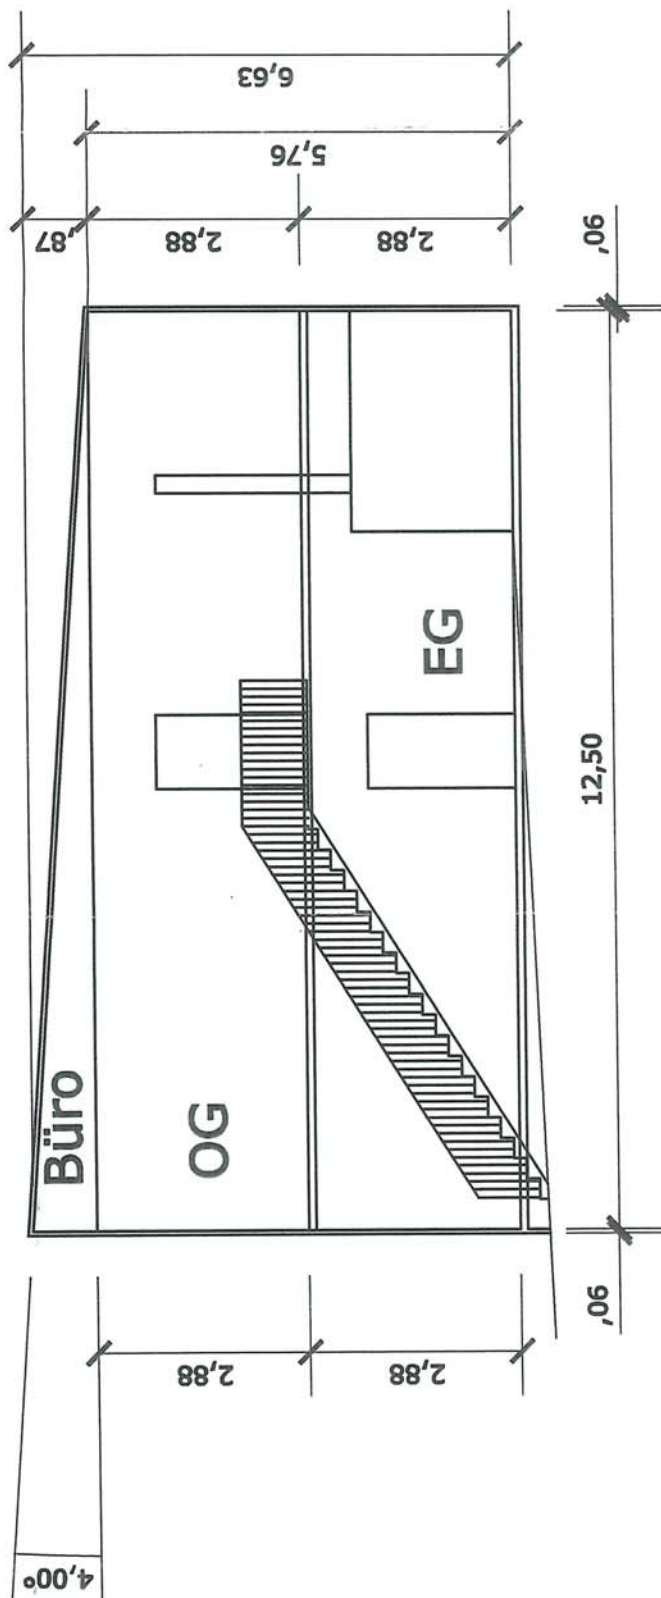

Nord

Ost

Dachschräge

16123_TWP-007_-_1_Ansicht Nord Ost Bürogebäude

 Auto Terminal Wiesau gezeichnet: Claus Lorenz bearbeitet: Claus Lorenz aus Vorlage: W. Koopmann	Auto Terminal Wiesau GmbH Industriestr. 15 95676 Wiesau
	13.10.2007 13.10.2007 10.10.2007
Objekt: Auto Terminal Wiesau Bürogebäude	Ansichten: N / O
Maßstab: 1:100	