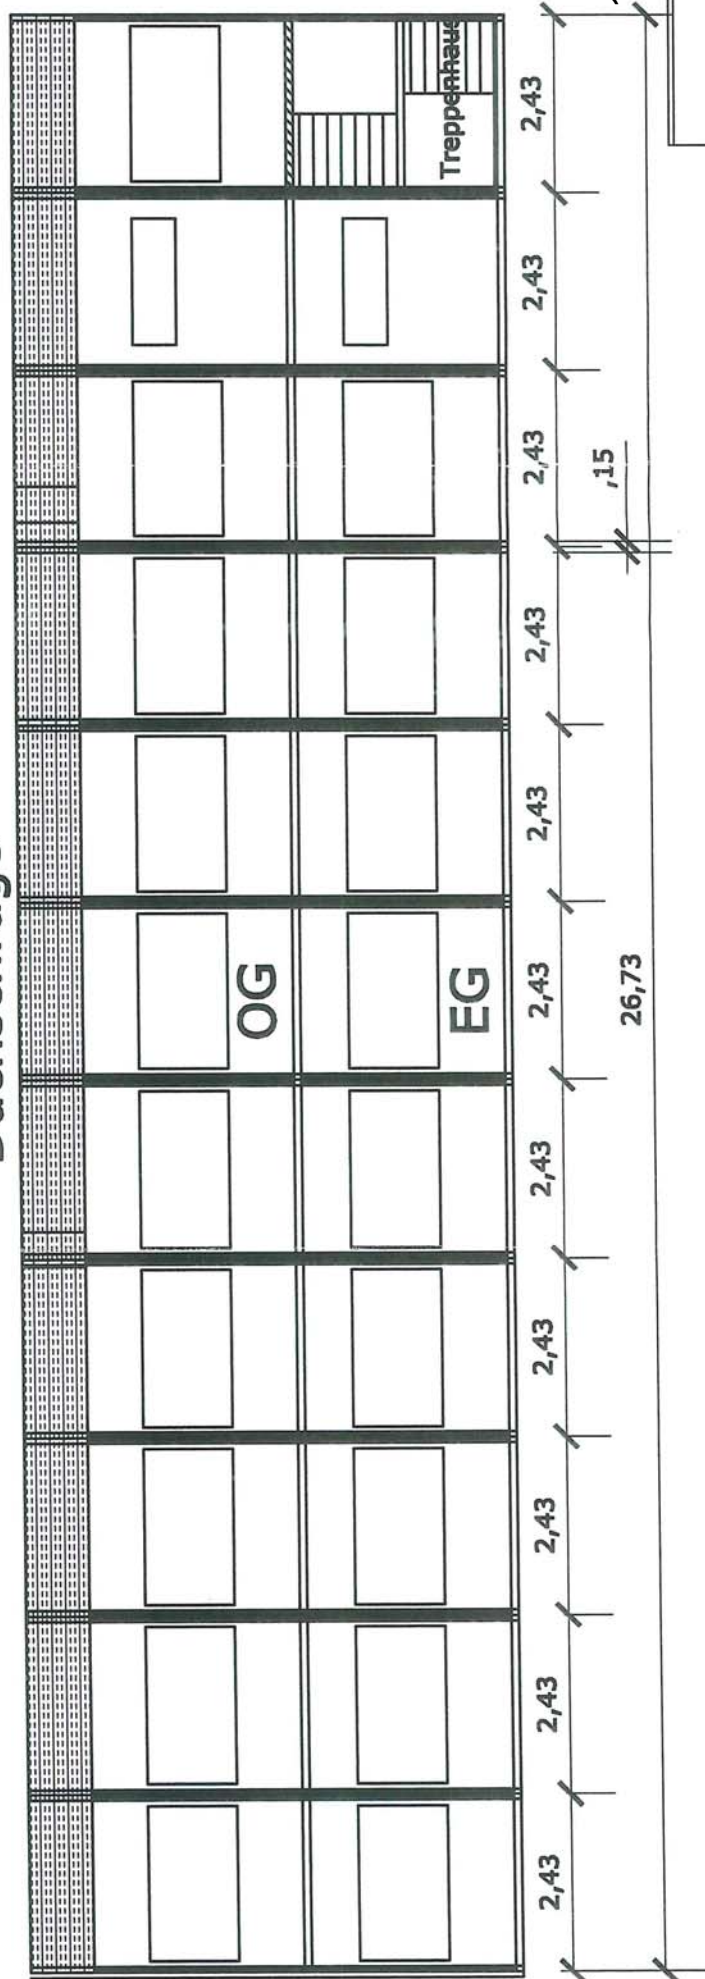

Nord

Ost

Dachschräge

16123_TWP-007_-_1_Ansicht Nord Ost Bürogebäude

 Auto Terminal Wiesau gezeichnet: Claus Lorenz bearbeitet: Claus Lorenz aus Vorlage: W. Koopmann	Auto Terminal Wiesau GmbH Industriestr. 15 95676 Wiesau
	13.10.2007 13.10.2007 10.10.2007
Objekt: Auto Terminal Wiesau Bürogebäude	Ansichten: N / O
Maßstab: 1:100	