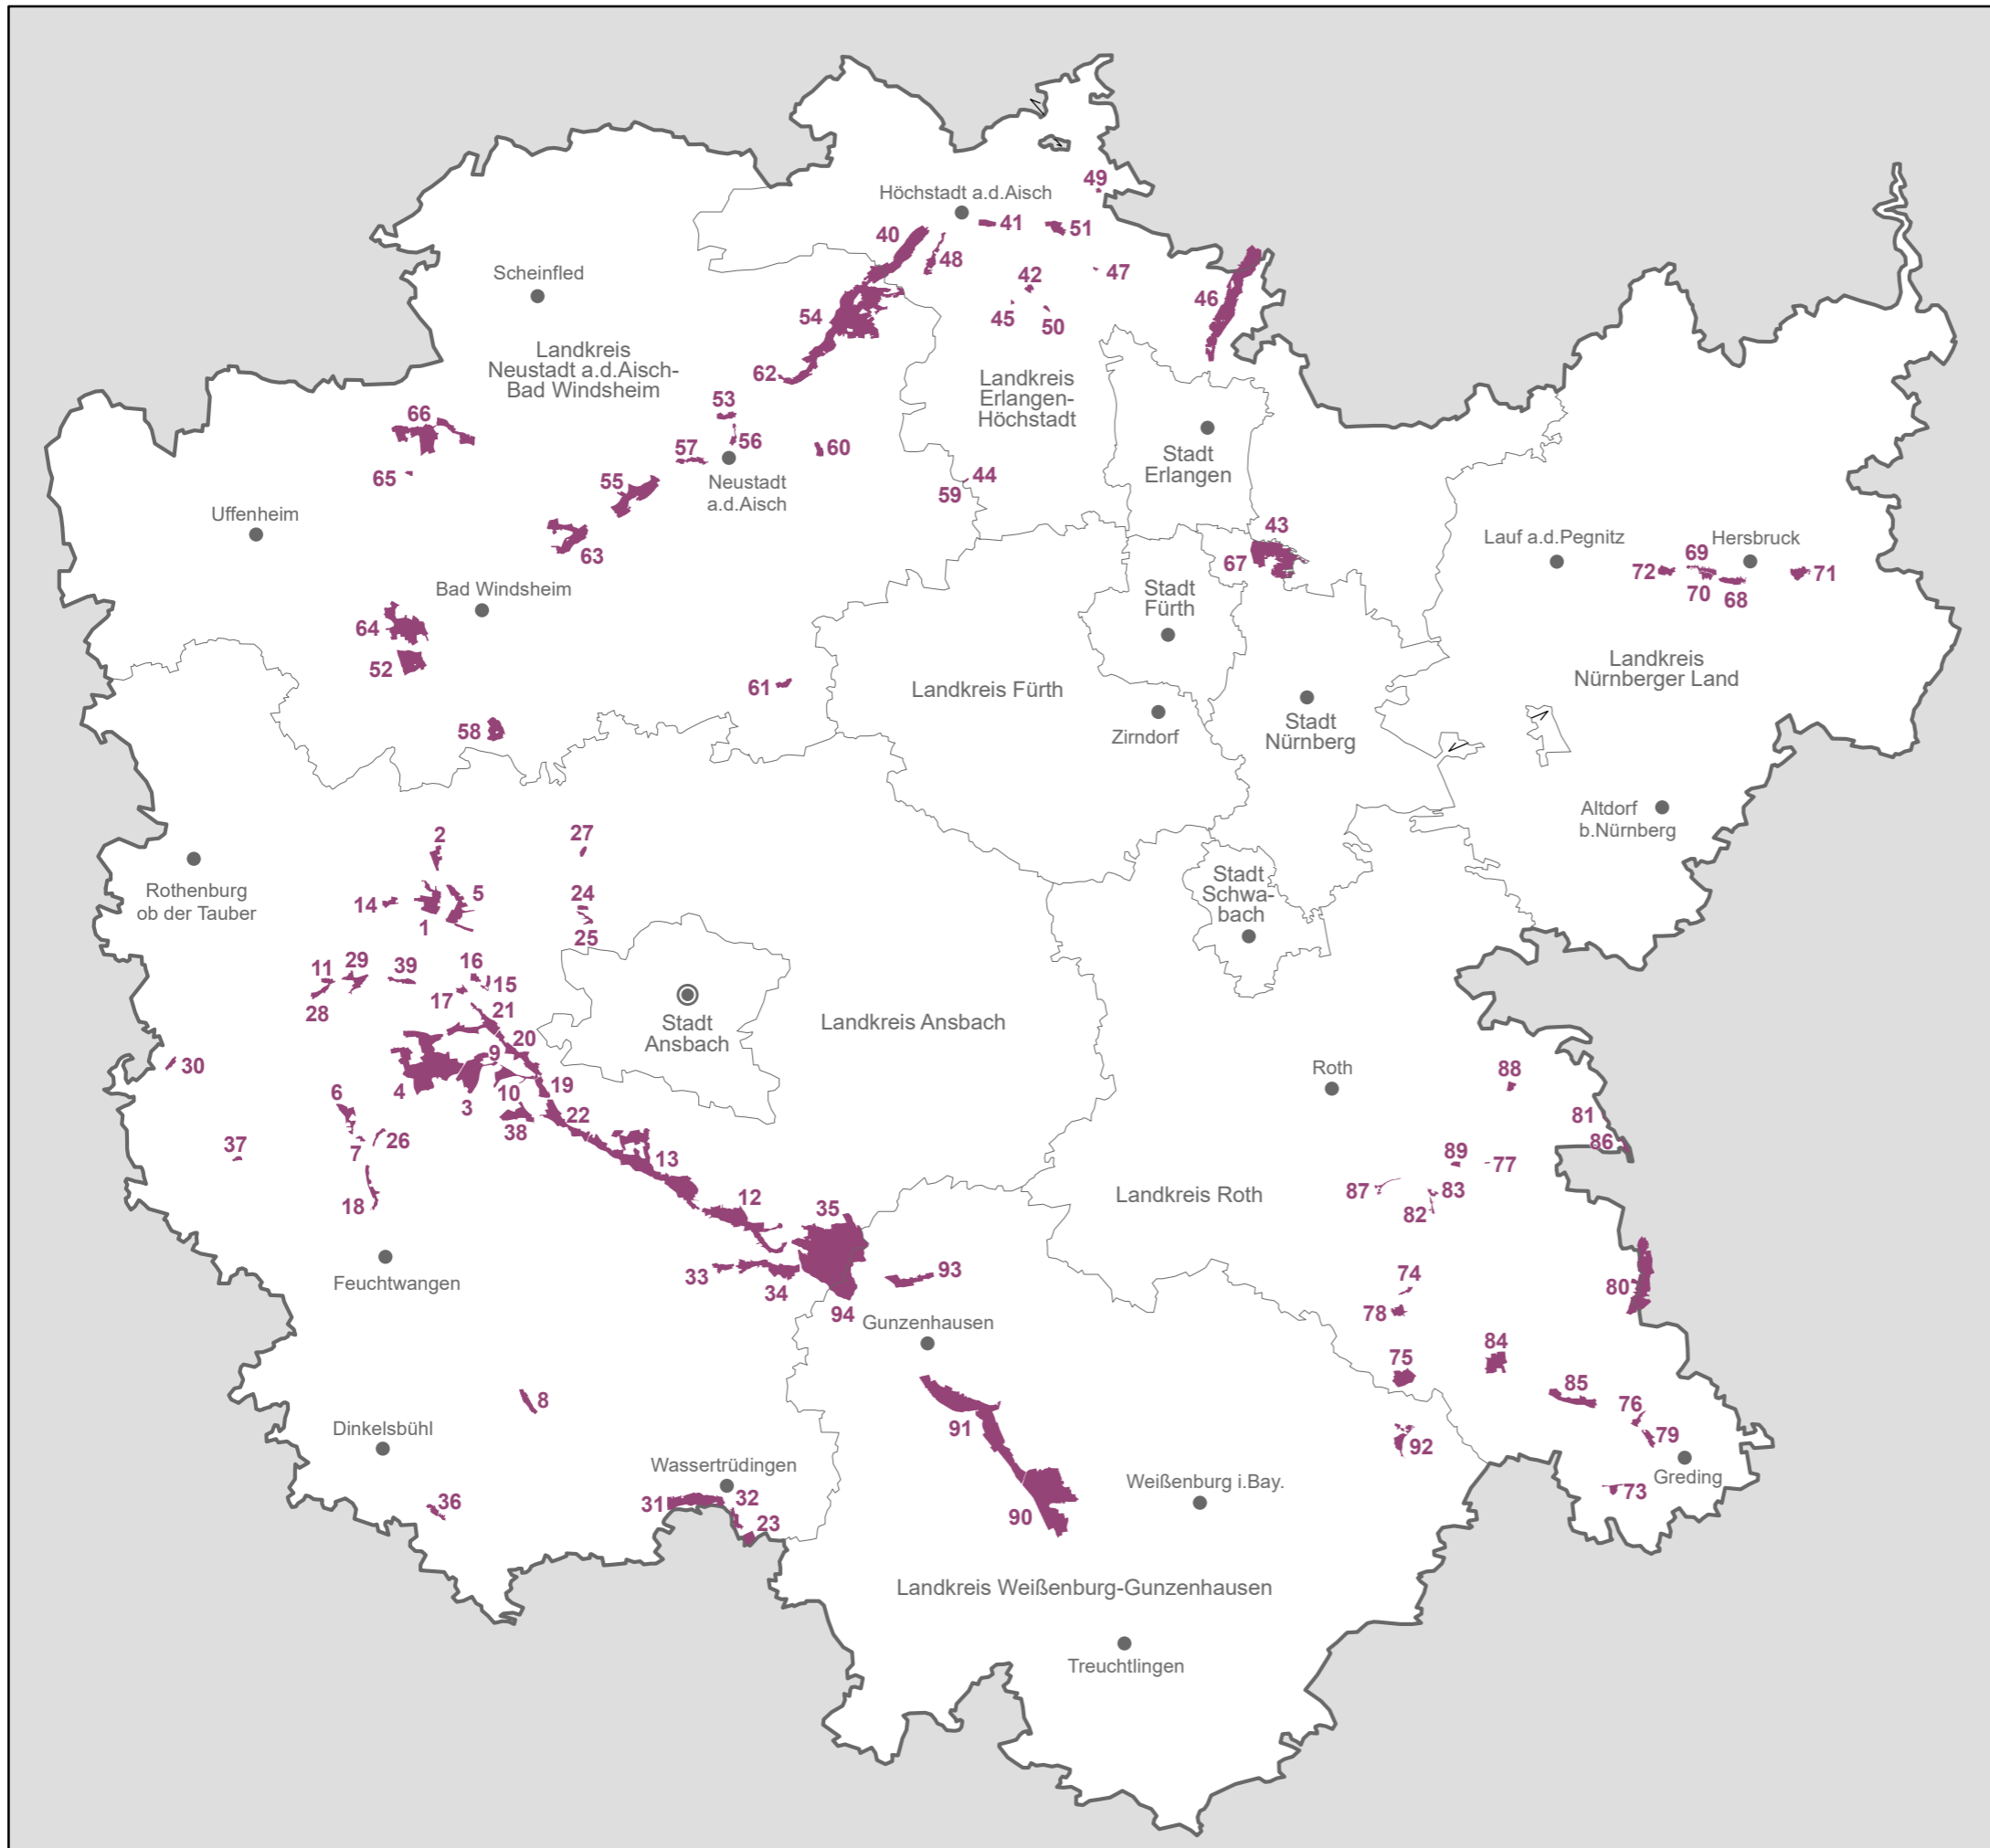

Allgemeinverfügung zum Walzen  
nach dem 15.03.2021  
vom 03.03.2021  
im Regierungsbezirk Mittelfranken

-  Wiesenbrütergebiet, das von der abweichenden Gestattung ausgenommen ist
-  Nummer des Wiesenbrütergebietes, das von der abweichenden Gestattung ausgenommen ist
-  Regierungsbezirksgrenze
-  Grenzen der kreisfreien Städte und Landkreise
-  Zusammengehörige Gebietsteile
-  Sitz der Regierung
-  Stadt

Maßstab: 1:400.000

Kartengrundlage:  
Nutzung der Geobasisdaten der Bayerischen Vermessungsverwaltung  
Geobasisdaten: © Bayerische Vermessungsverwaltung 2021