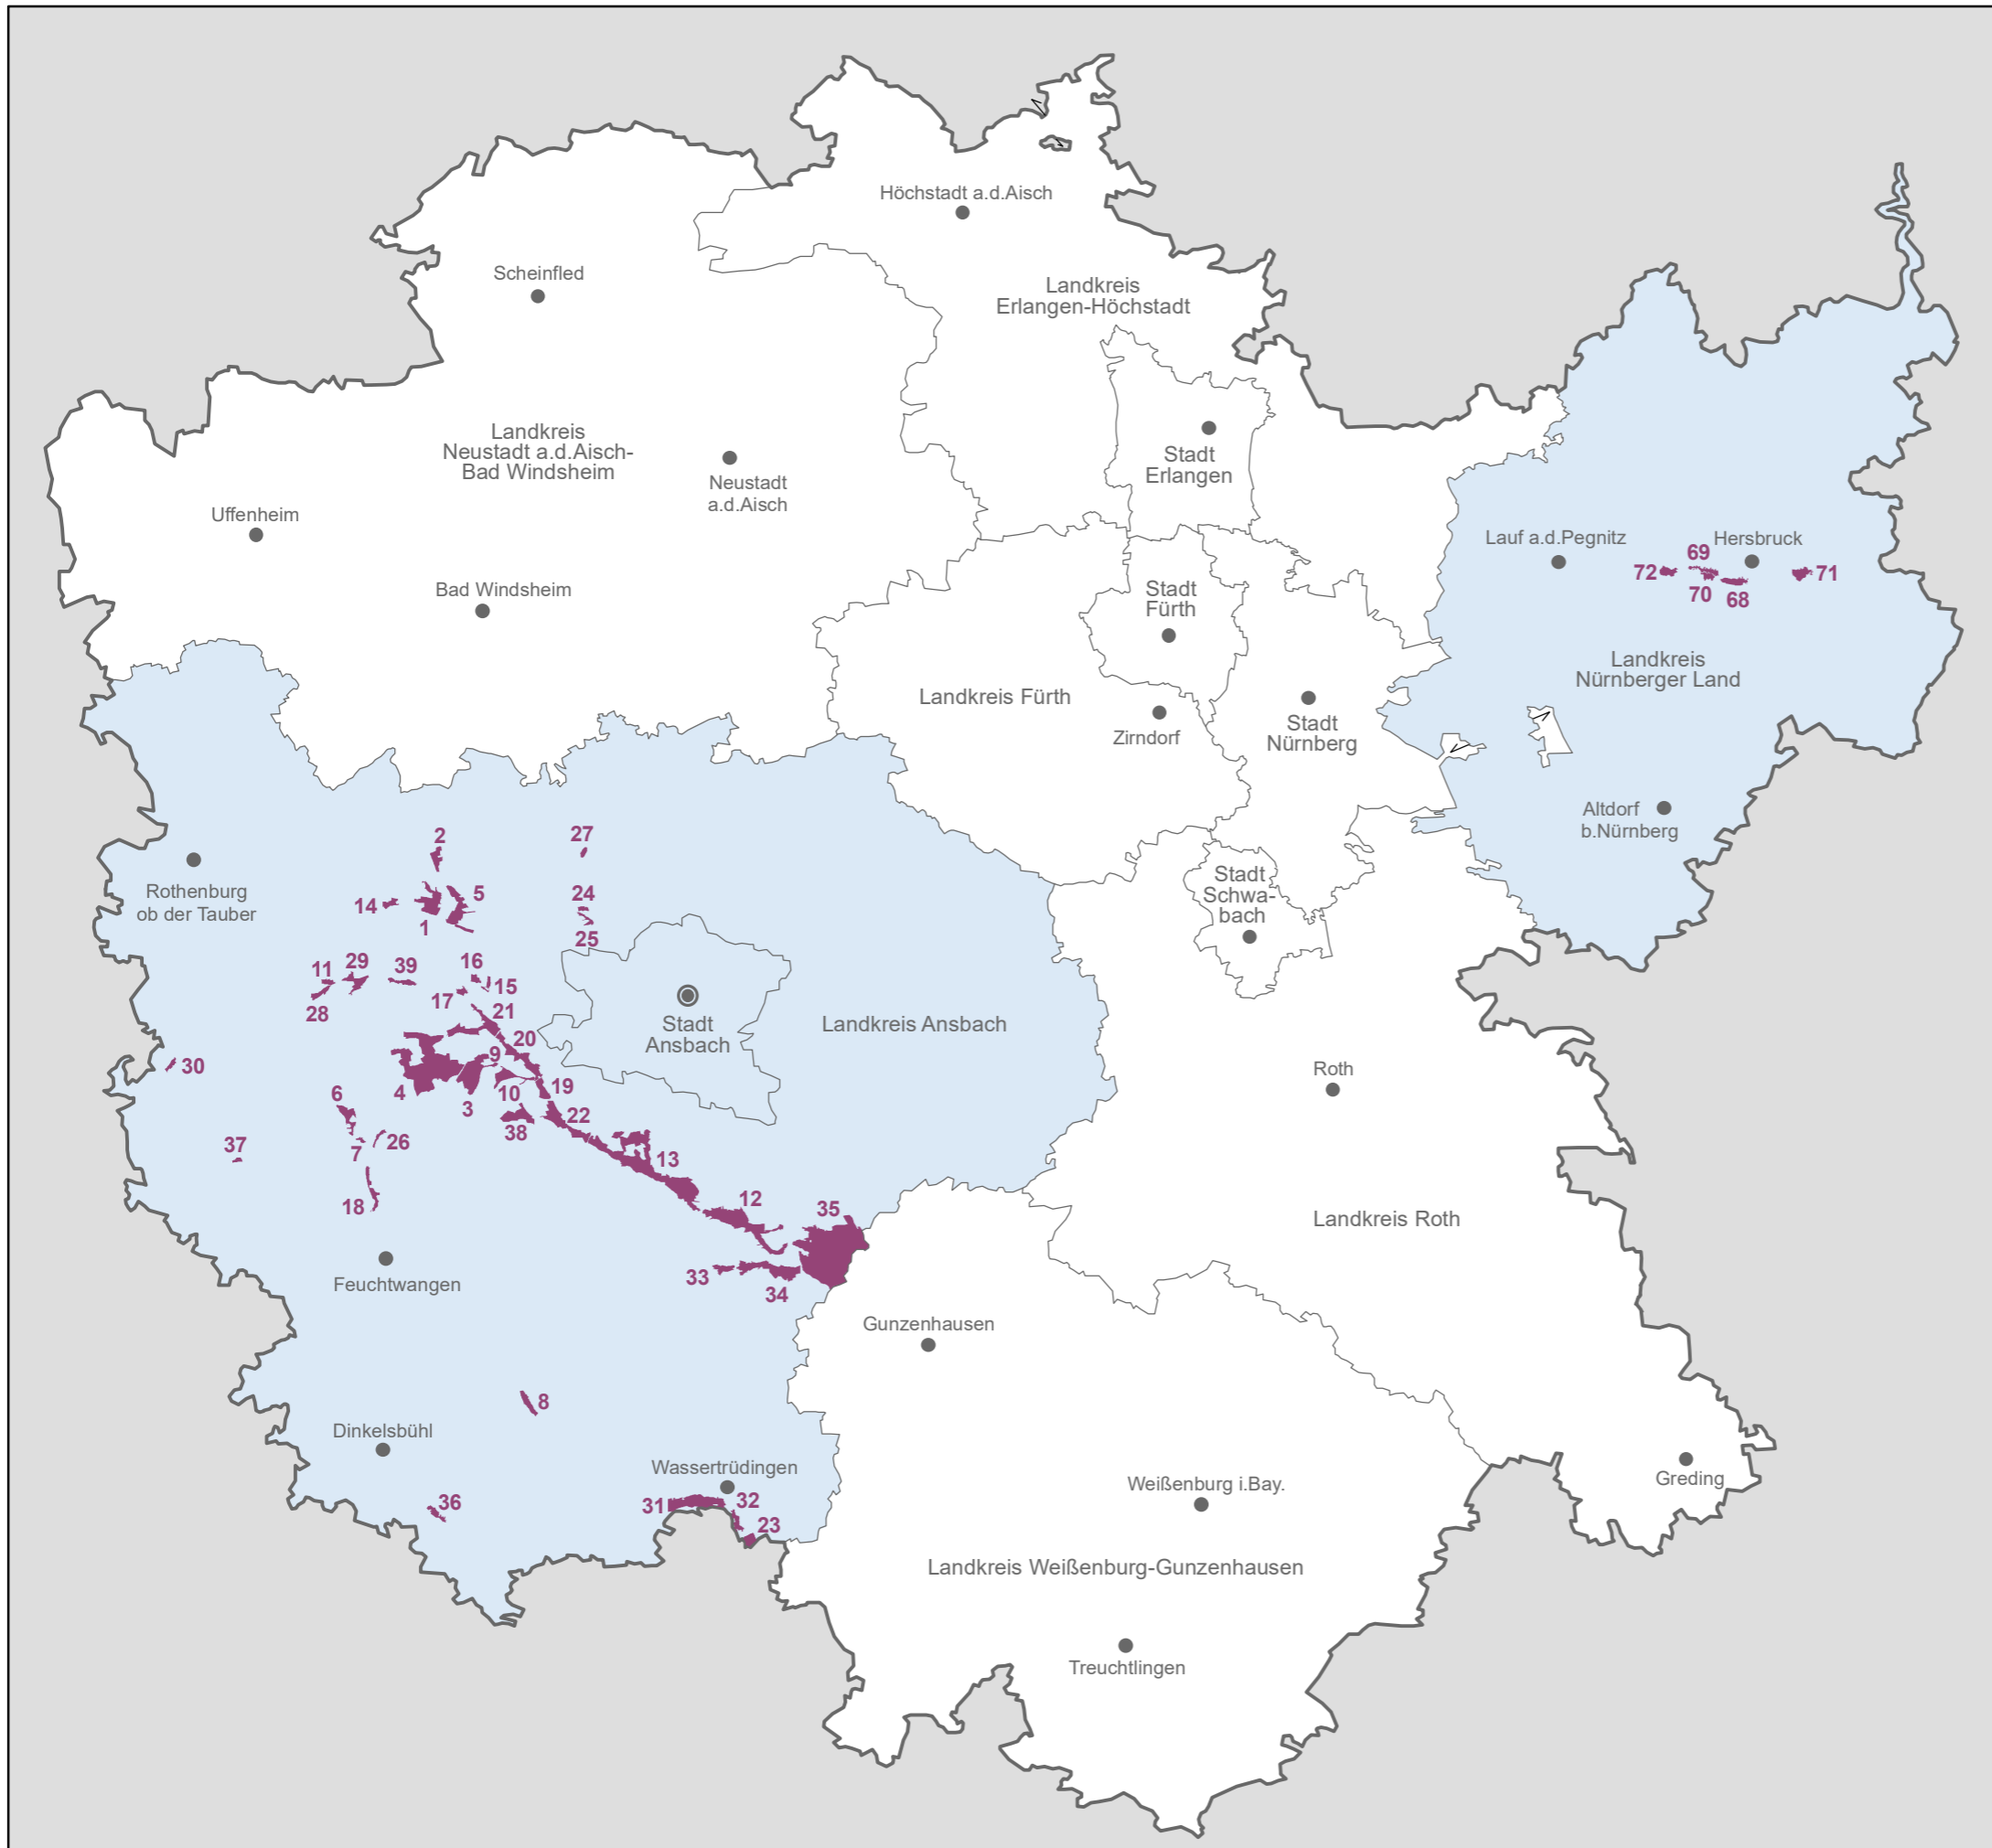

Allgemeinverfügung zum Walzen
nach dem 15.03.2023
vom 14.03.2023
im Regierungsbezirk Mittelfranken

-  Wiesenbrütergebiet, das von der abweichenden Gestattung ausgenommen ist
-  12 Nummer des Wiesenbrütergebietes, das von der abweichenden Gestattung ausgenommen ist
-  Fristverlängerung für Walzmaßnahmen bis einschließlich 01.04.2023
-  Regierungsbezirksgrenze
-  Grenzen der kreisfreien Städte und Landkreise
-  Zusammengehörige Gebietsteile
-  Sitz der Regierung
-  Stadt

Maßstab: 1:400.000

Kartengrundlage:
Nutzung der Geobasisdaten der Bayerischen Vermessungsverwaltung
Geobasisdaten: © Bayerische Vermessungsverwaltung 2023